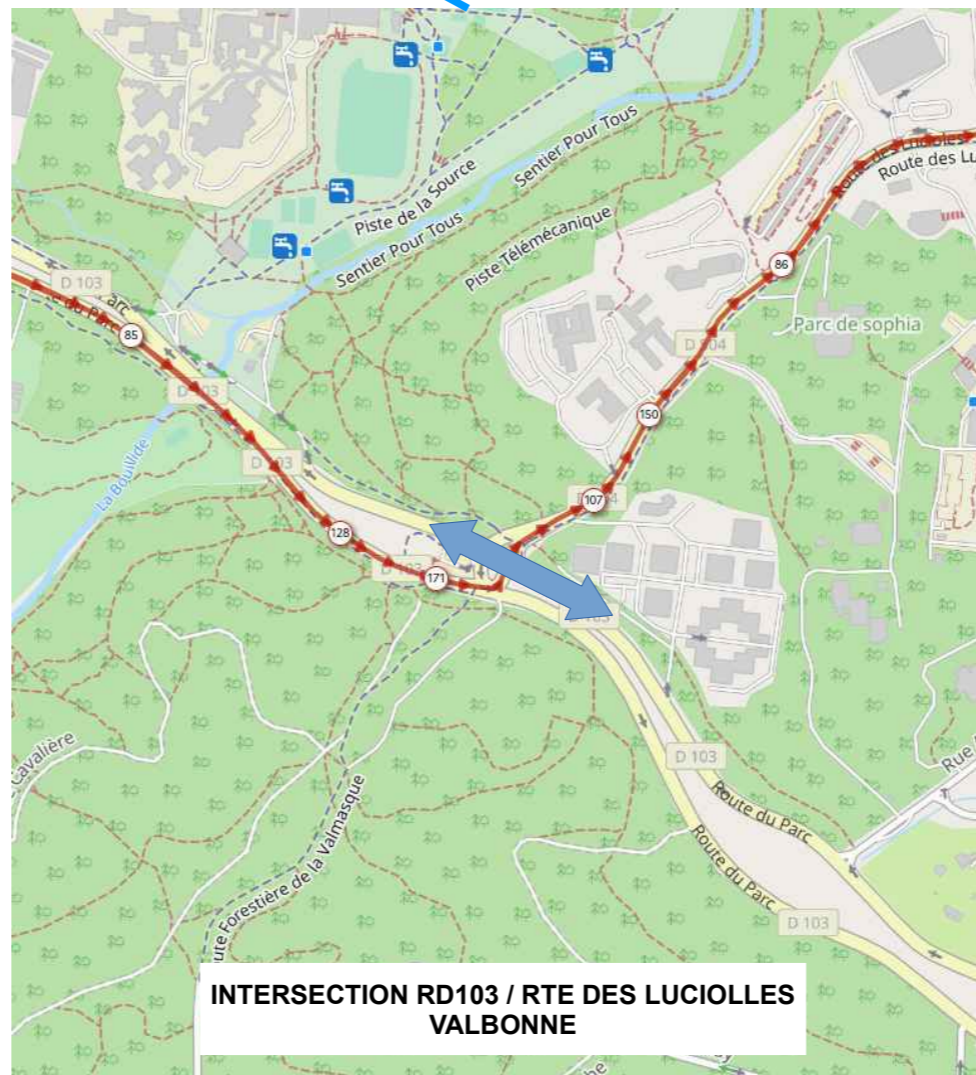

**GIRATOIRE DES FAUVETTES – VALBONNE
(RD103 / RD3)**

**GIRATOIRE DES BOUILLIDES – VALBONNE
(RD103 / ROUTE DES DOLLINES)**

**INTERSECTION RD103 / RTE DES LUCIOLLES
VALBONNE**