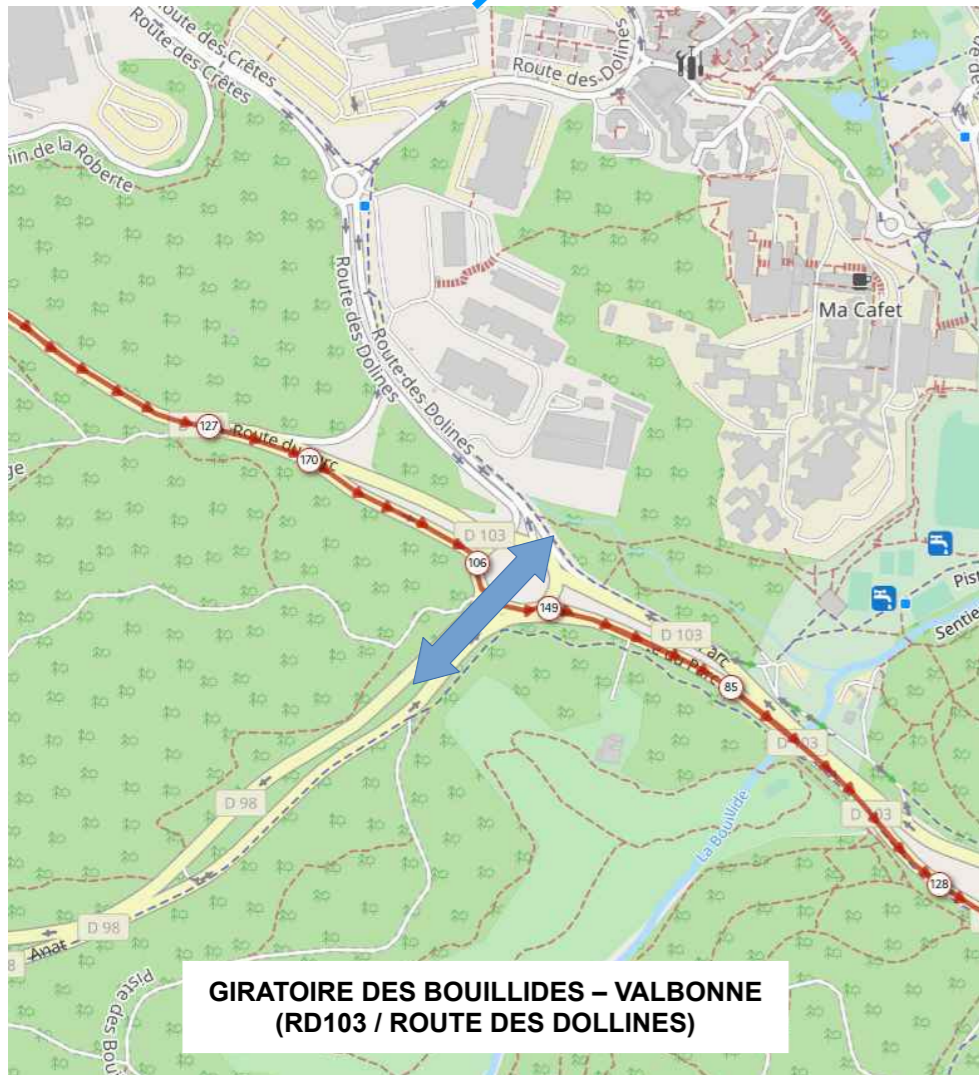

**GIRATOIRE DES FAUVETTES – VALBONNE
(RD103 / RD3)**

**GIRATOIRE DES BOUILLIDES – VALBONNE
(RD103 / ROUTE DES DOLLINES)**

**INTERSECTION RD103 / RTE DES LUCIOLLES
VALBONNE**